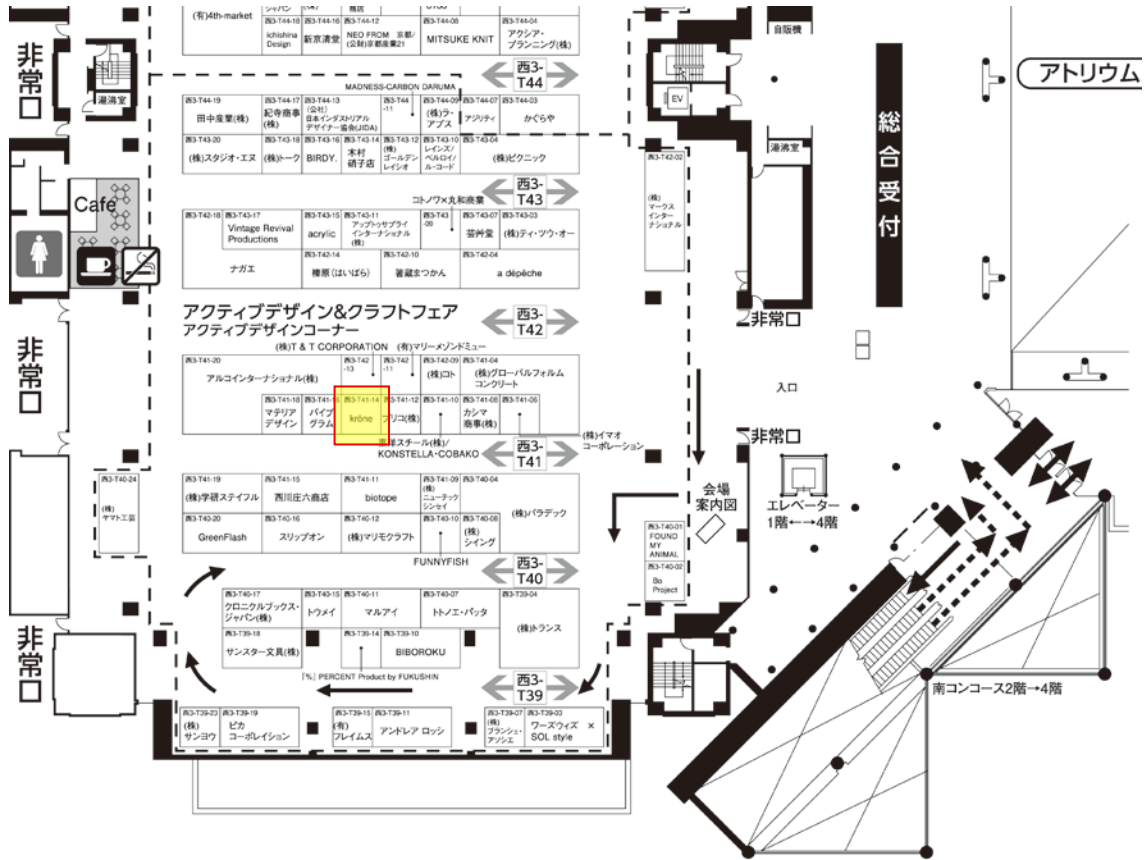

kröne

3F-B Kamaman Building,
3-10 Onari-machi,
Kamakura-shi, Kanagawa, 248-0012, Japan

Tel 0467-38-3888
Fax 0467-38-3899

●krone ブース：西 3-T41-14

第82回東京インターナショナル・ギフト・ショー秋2016

西3ホール ブースNo.西3-T39-03~